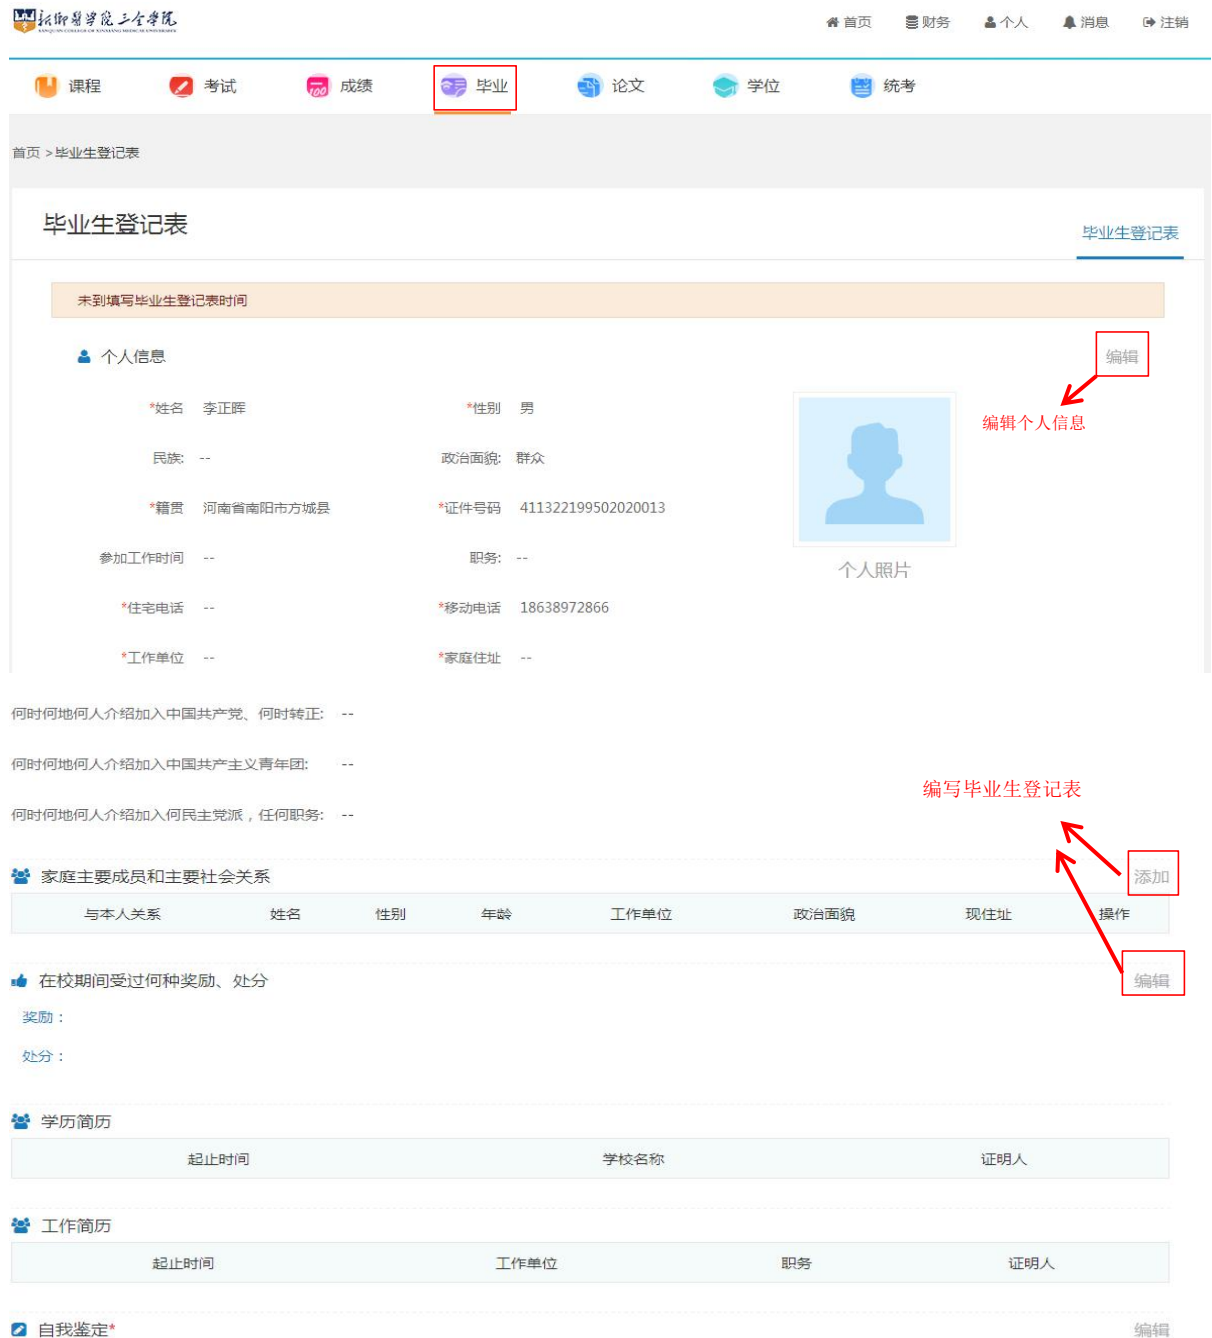

## 六、 毕业

1. 功能概述 毕业时需要通过此功能填写毕业生登记表

2. 功能操作

图 6-1

毕业生需要等到毕业审核通过时才可进行毕业生登记表填写