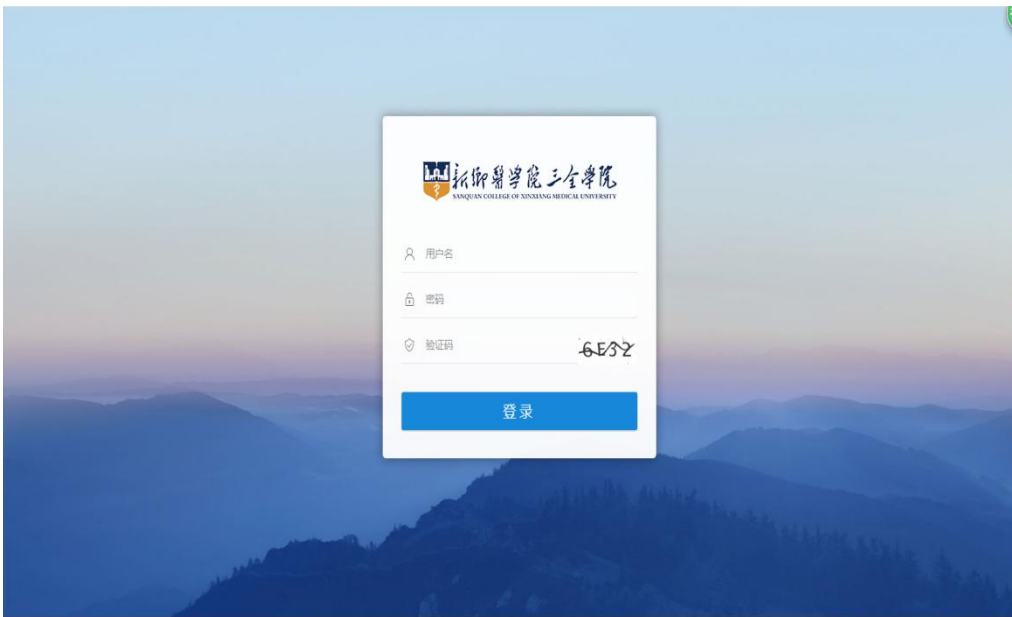

### 1. 登录方式

#### 1.1 平台地址登录

<http://c.jzx.sqmc.edu.cn/>

登陆后将显示界面

图 1-1

#### 1.2 学院官网登录 打开继续教育学院官网→在线学习平台

## 2. 登录方法

在指定位置输入账号和密码（如图 1-2），用户名：本人学号；  
密码：初始密码为身份证后六位

The image shows a login page for the Sanquan College of Xinxiang Medical University. At the top, there is a logo and the text '新乡医学院三全学院' and 'SANQUAN COLLEGE OF XINXIANG MEDICAL UNIVERSITY'. Below the logo, there are three input fields: '用户名' (Username) with a person icon, '密码' (Password) with a lock icon, and '验证码' (Captcha) with a shield icon. The captcha field contains the characters '6E32'. At the bottom, there is a blue button labeled '登录' (Login).