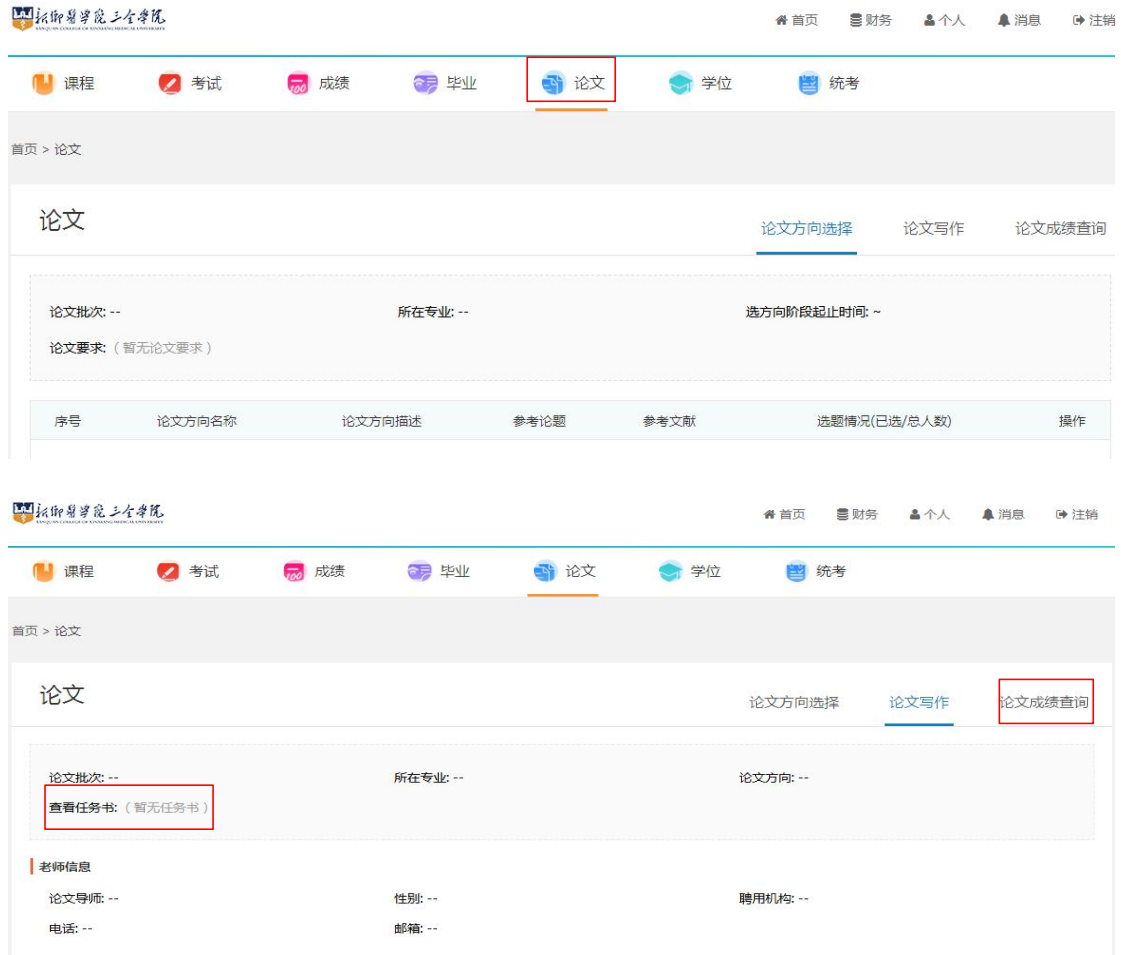

七、论文

1. 功能概述 此功能用于论文上传（图 7-1）

2. 功能操作

7-1

论文批次开始后，需要先选择论文方向，论文方向通过后学校会分配论文指导老师

可以通过“查看任务书”（图 7-1）下载任务书，按照论文写作步骤完成论文，每个阶段得分可以通过“论文成绩查询”页面进行查看（图 7-2）